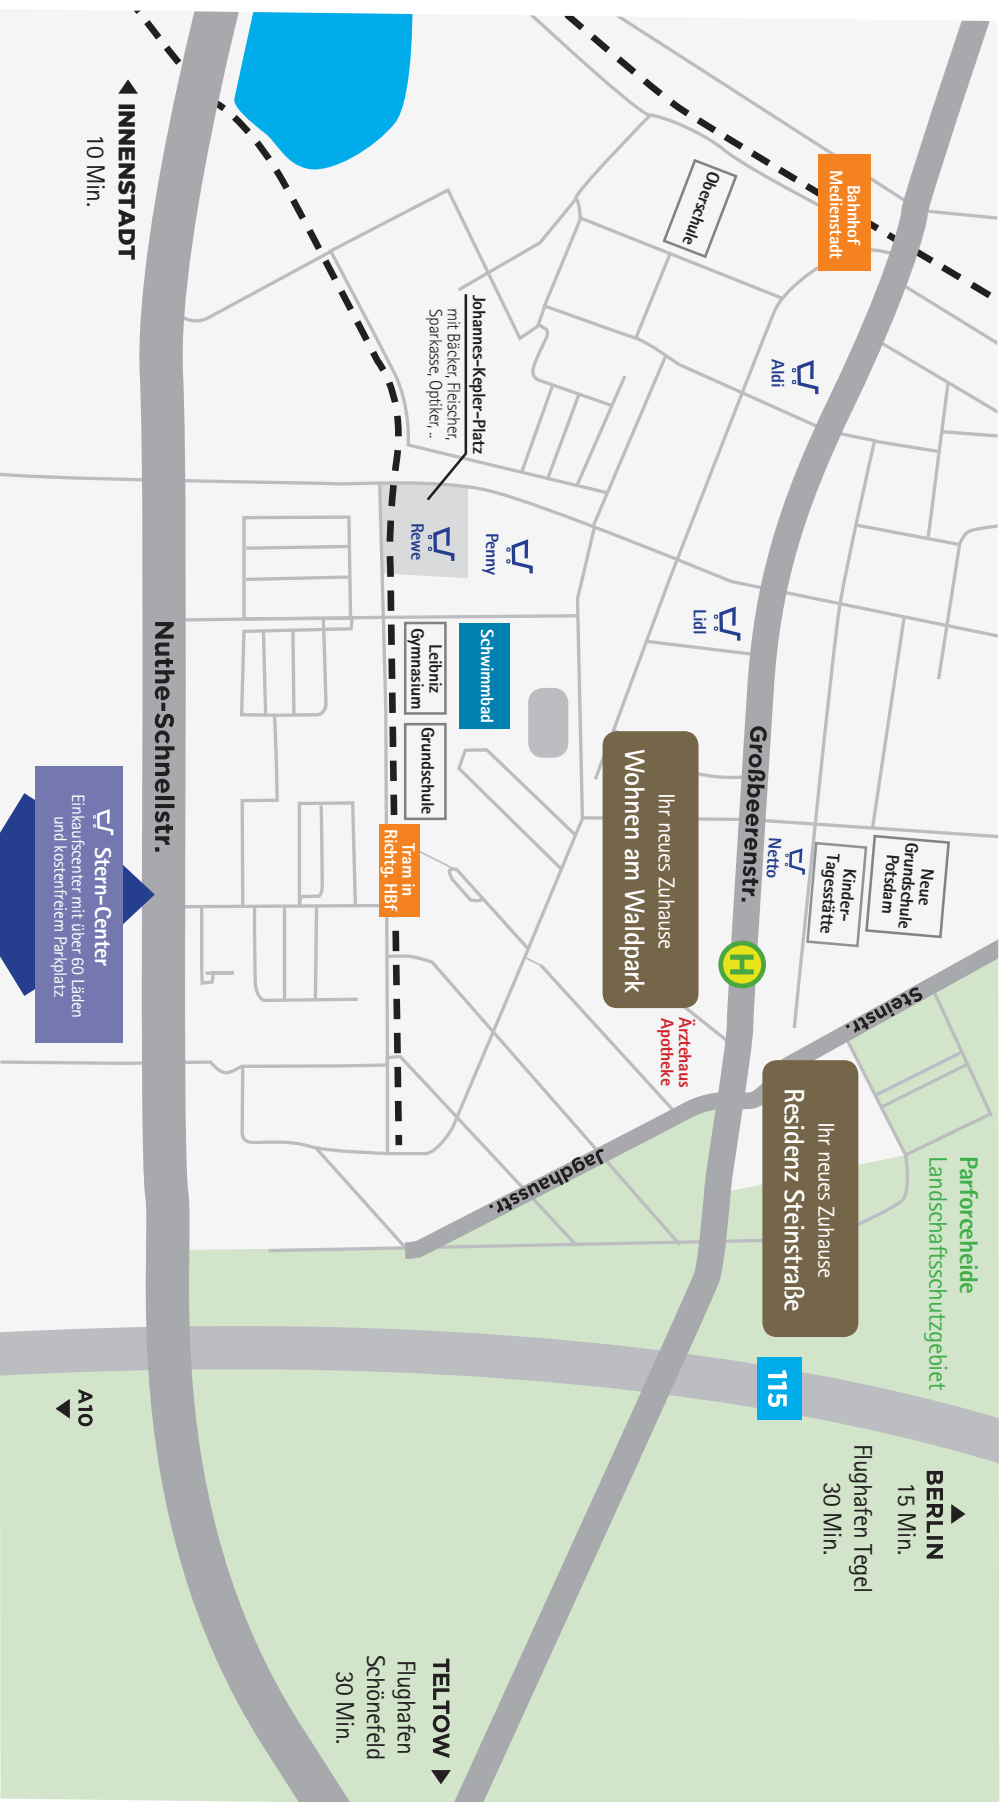

Ihre neue Nachbarschaft

**KIRSCH & KIRSCH**  
IMMOBILIEN GMBH

Kirsch & Kirsch Immobilien GmbH  
Karl-Liebknecht-Str. 10 / 14482 Potsdam

Tel. 0331 - 97 99 18 54  
E-Mail: [info@kirschundkirsch.de](mailto:info@kirschundkirsch.de)