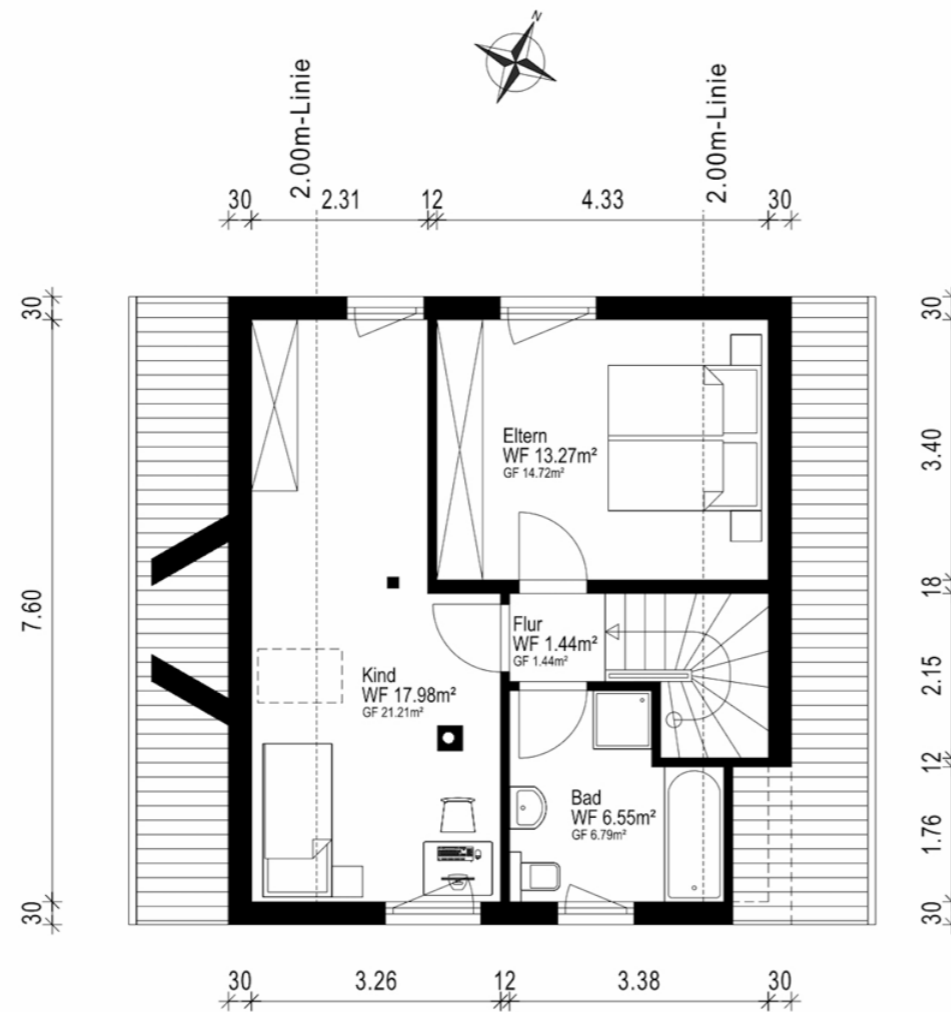

Bemaßter Grundriss

Objekt: Einfamilienhaus / Am Mittelbusch 1 / 14480 Potsdam

Erstellt von: 1000hands AG - Hussitenstraße 32 - 13355 Berlin - www.grundriss.com - Tel.: (030) 609 8445 23

Gebäude	EFH		
Ort/Straße	14480 Potsdam, Am Mittelbusch 1		
Planinhalt	Erdgeschoss		
Maßstab	1:100	Datum	24.03.2026
Objekt-Nr.	-	Plan-Nr.	1

Bemaßter Grundriss

Objekt: Einfamilienhaus / Am Mittelbusch 1 / 14480 Potsdam

Erstellt von: 1000hands AG - Hussitenstraße 32 - 13355 Berlin - www.grundriss.com - Tel.: (030) 609 8445 23

Gebäude	EFH			
Ort/Straße	14480 Potsdam, Am Mittelbusch 1			
Planinhalt	Erdgeschoss			
Maßstab	1:100	Datum		24.03.2026
Objekt-Nr.	-	Plan-Nr.		1
				Aufmaß - CAD-Service - Flächen