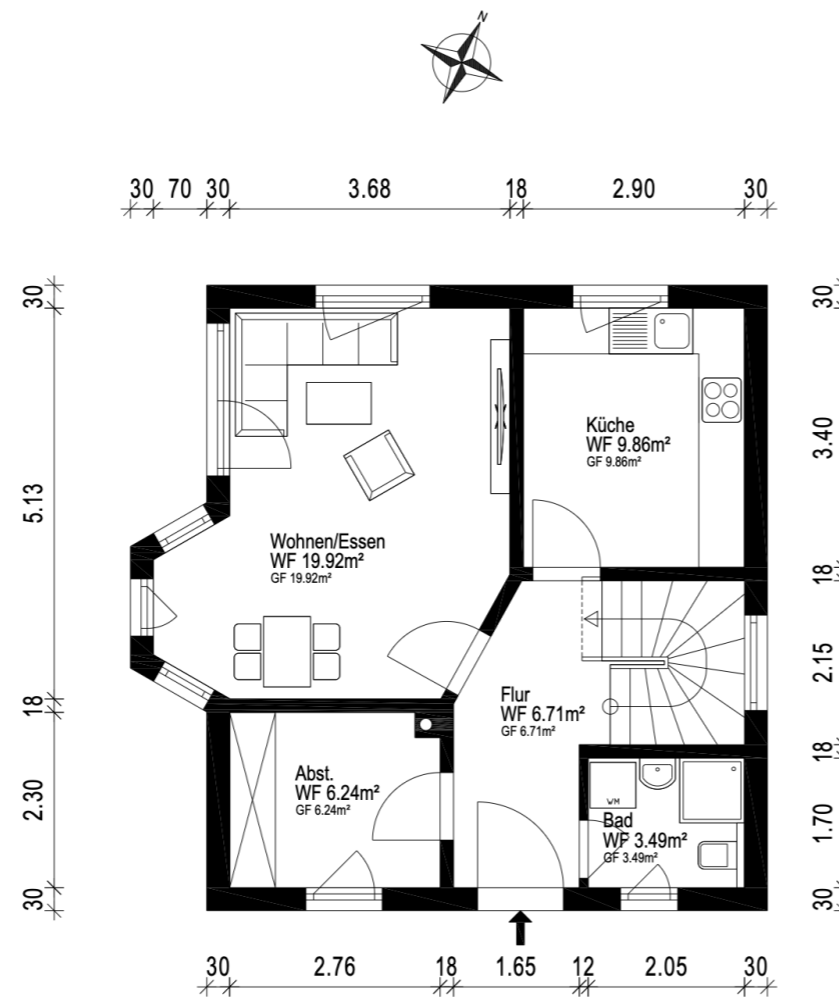

Bemaßter Grundriss

Objekt: Einfamilienhaus / Am Mittelbusch 1 / 14480 Potsdam

Erstellt von: 1000hands AG - Hussitenstraße 32 - 13355 Berlin - www.grundriss.com - Tel.: (030) 609 8445 23

Gebäude	EFH		
Ort/Straße	14480 Potsdam, Am Mittelbusch 1		
Planinhalt	Erdgeschoss		
Maßstab	1:100	Datum	24.03.2026
Objekt-Nr.	-	Plan-Nr.	1