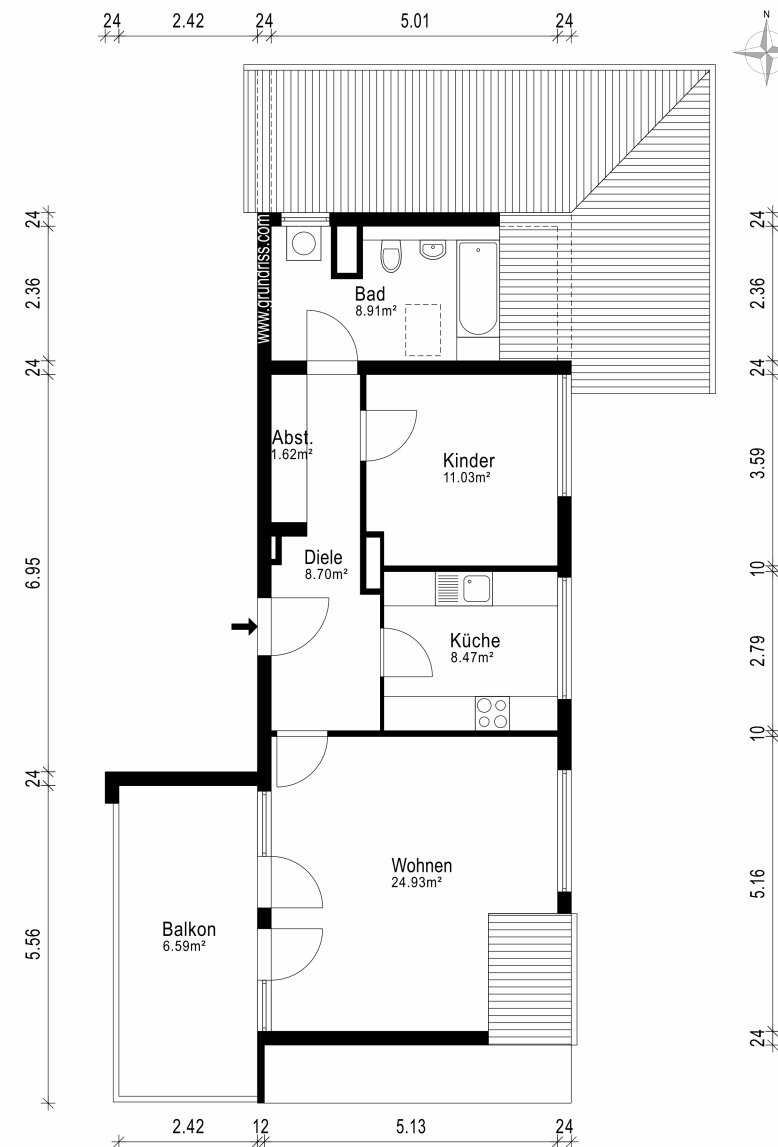

Grundriss

Objekt: Dachgeschosswohnung / Eleonore-Prochaska-Straße 5 / 14480 Potsdam

Die Vervielfältigung, Bearbeitung, Verbreitung und jede Art der Verwertung außerhalb der Grenzen des Urheberrechts bedürfen der schriftlichen Zustimmung der Kirsch & Kirsch Immobilien GmbH.