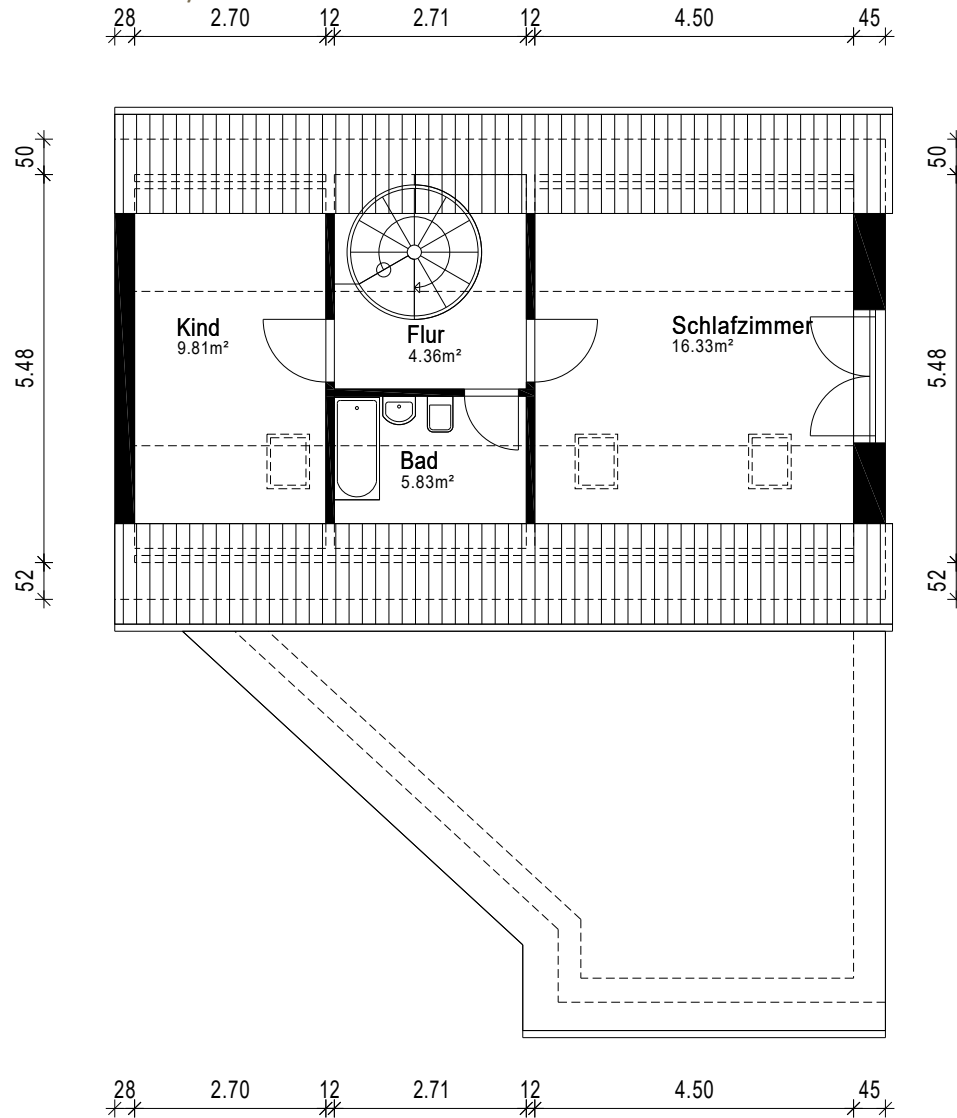

Bemaßter Grundriss

Objekt: Remise / Goethestraße 39 / 14482 Potsdam

Gebäude	Einfamilienhaus		
Ort/Straße	14482 Potsdam, Goethestr. 39		
Planinhalt	Erdgeschoss		
Maßstab	1:100	Datum	30.05.2023
Objekt-Nr.	-	Plan-Nr.	1

Bemaßter Grundriss

Objekt: Remise / Goethestraße 39 / 14482 Potsdam

Gebäude		Einfamilienhaus
Ort/Straße		14482 Potsdam, Goethestr. 39
Planinhalt		Obergeschoss
Maßstab	Datum	 <small>Ein Service der 160°wards AG</small> Aufmaß - CAD-Service - Flächen
Objekt-Nr.	Plan-Nr.	
-	3	