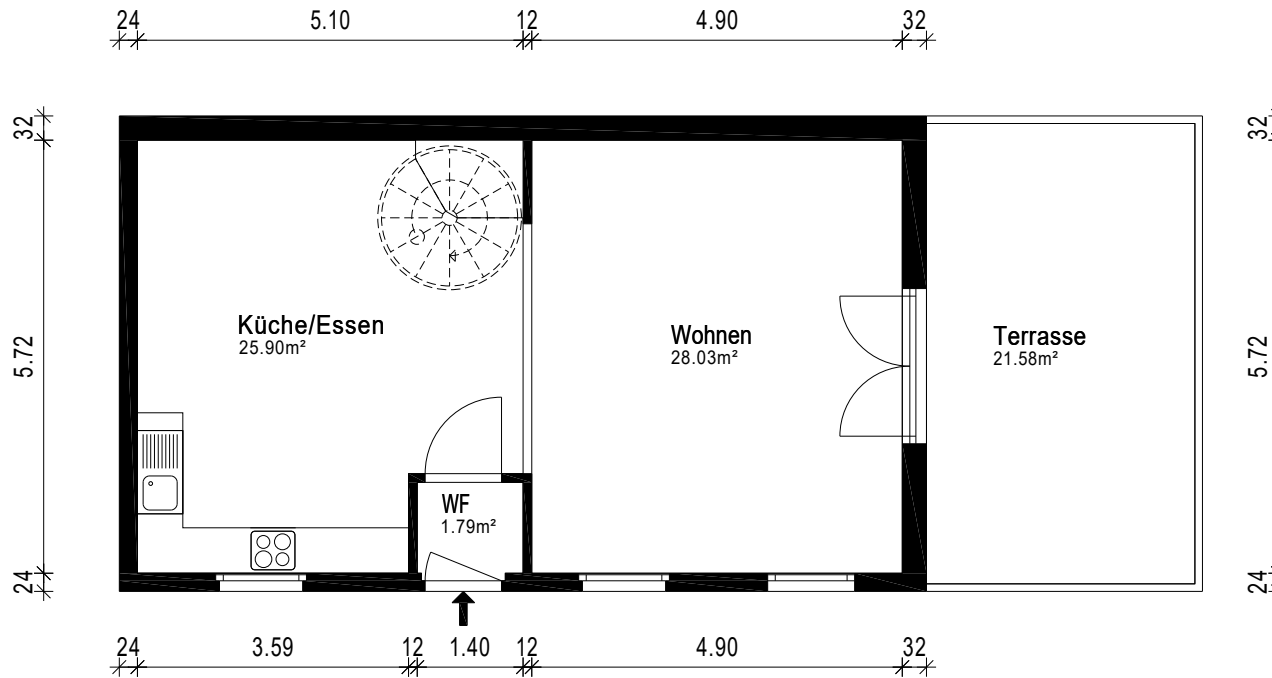

Bemaßter Grundriss

Objekt: Remise / Goethestraße 39 / 14482 Potsdam

Gebäude	Einfamilienhaus		
Ort/Straße	14482 Potsdam, Goethestr. 39		
Planinhalt	Erdgeschoss		
Maßstab	1:100	Datum	30.05.2023
Objekt-Nr.	-	Plan-Nr.	1

Bemaßter Grundriss

Objekt: Remise / Goethestraße 39 / 14482 Potsdam

Gebäude		Einfamilienhaus
Ort/Straße		14482 Potsdam, Goethestr. 39
Planinhalt		Obergeschoss
Maßstab	Datum	 <small>Ein Service der 160°wards AG</small> Aufmaß - CAD-Service - Flächen
Objekt-Nr.	Plan-Nr.	
-	3	