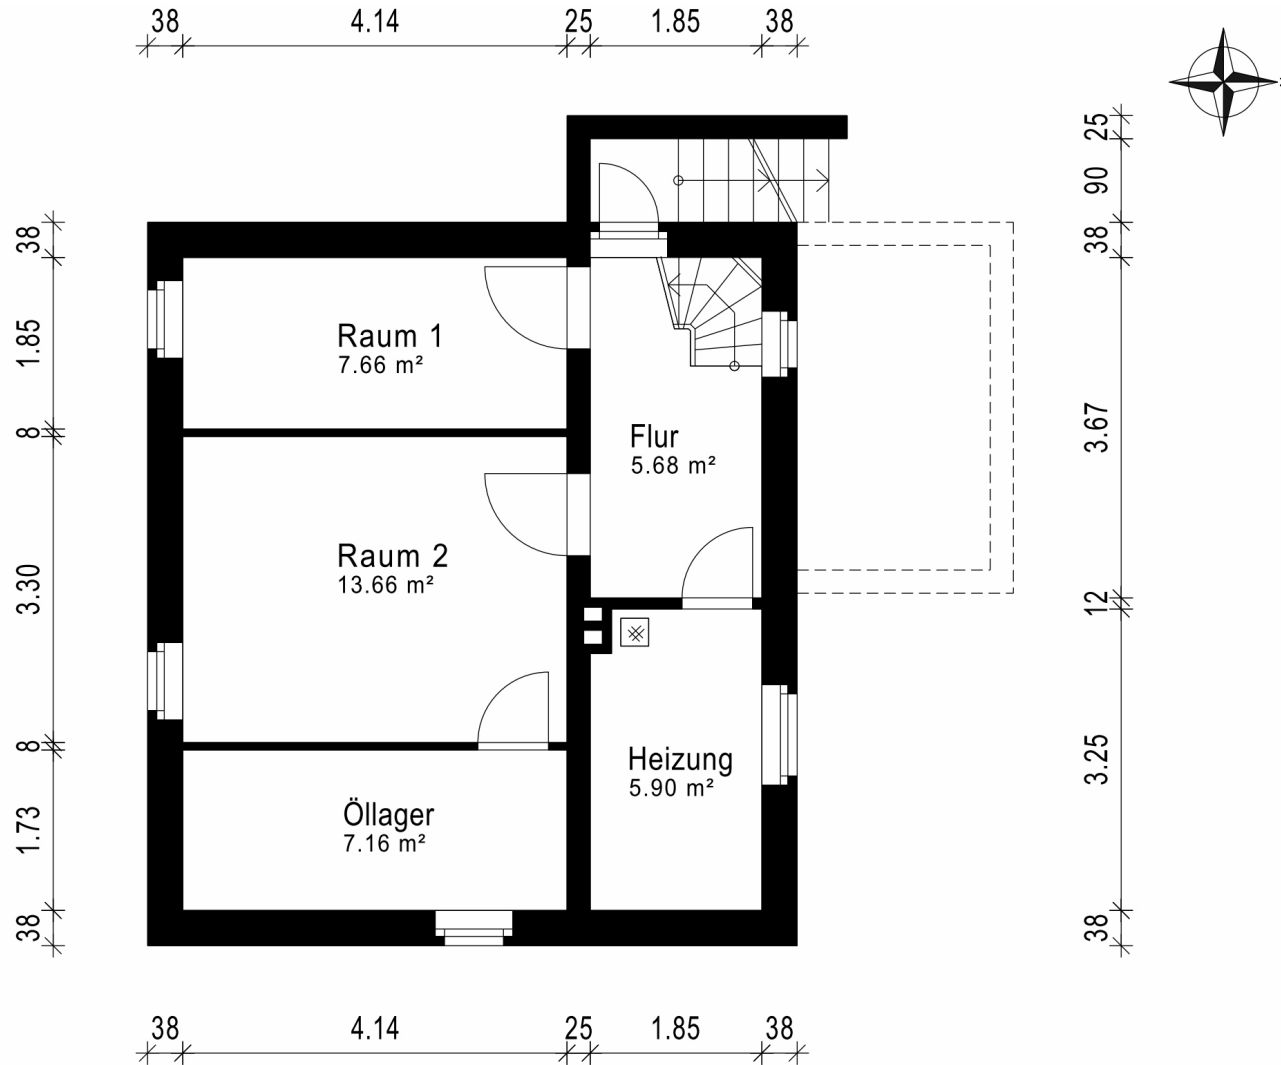

Bemaßter Grundriss

Objekt: Einfamilienhaus / Schubertstraße 17 / 14480 Potsdam

Kellergeschoss

Die Vervielfältigung, Bearbeitung, Verbreitung und jede Art der Verwertung außerhalb der Grenzen des Urheberrechts bedürfen der schriftlichen Zustimmung der Kirsch & Kirsch Immobilien GmbH.