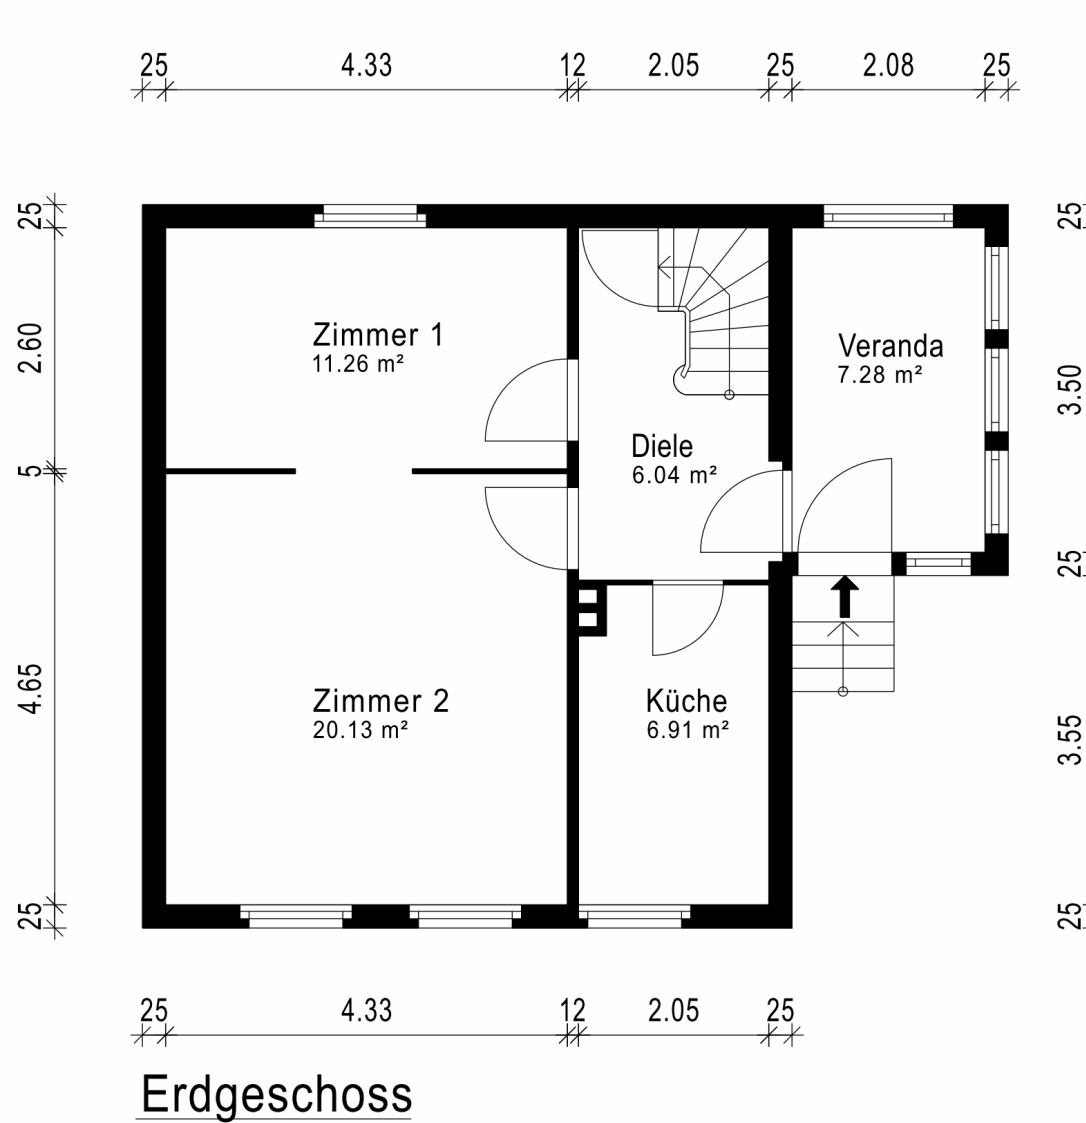

Bemaßter Grundriss

Objekt: Einfamilienhaus / Schubertstraße 17 / 14480 Potsdam

Die Vervielfältigung, Bearbeitung, Verbreitung und jede Art der Verwertung außerhalb der Grenzen des Urheberrechts bedürfen der schriftlichen Zustimmung der Kirsch & Kirsch Immobilien GmbH.