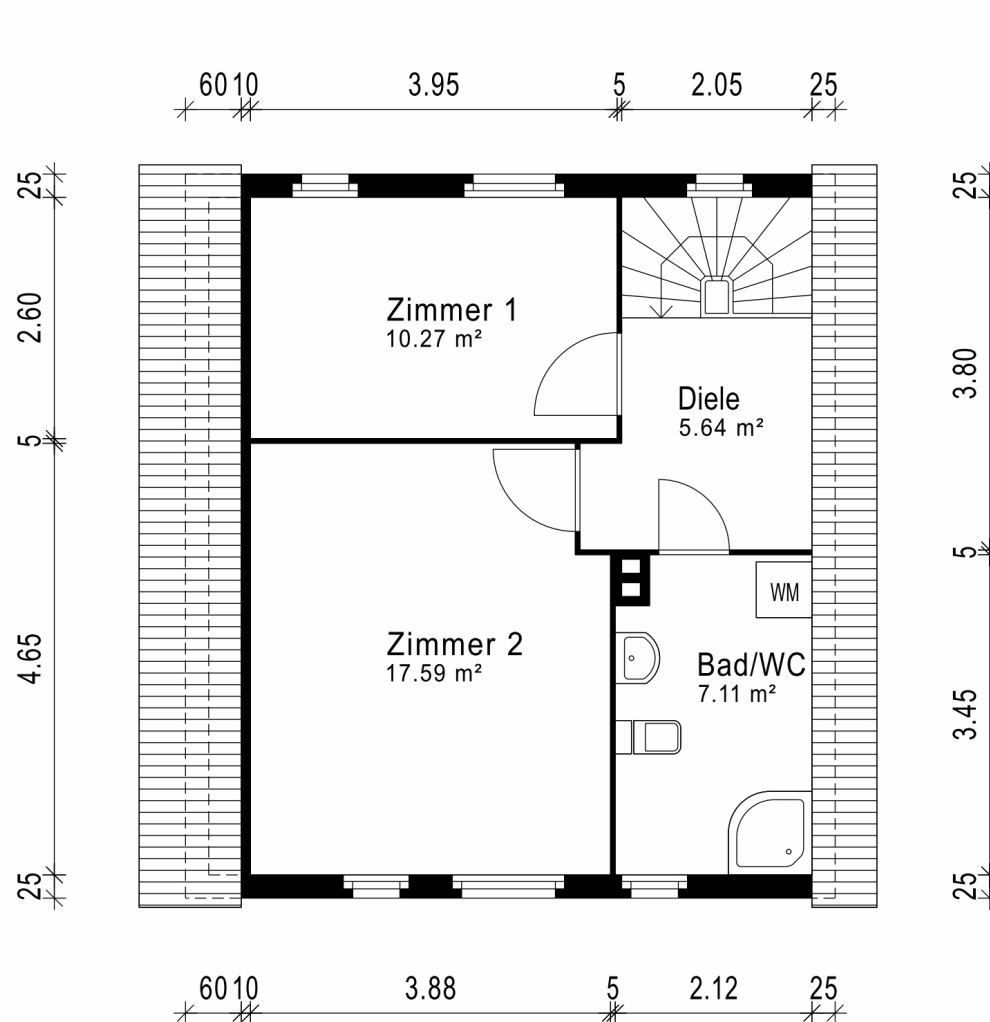

Bemaßter Grundriss

Objekt: Einfamilienhaus / Schubertstraße 17 / 14480 Potsdam

KIRSCH & KIRSCH

IMMOBILIEN

Obergeschoss

Die Vervielfältigung, Bearbeitung, Verbreitung und jede Art der Verwertung außerhalb der Grenzen des Urheberrechts bedürfen der schriftlichen Zustimmung der Kirsch & Kirsch Immobilien GmbH.