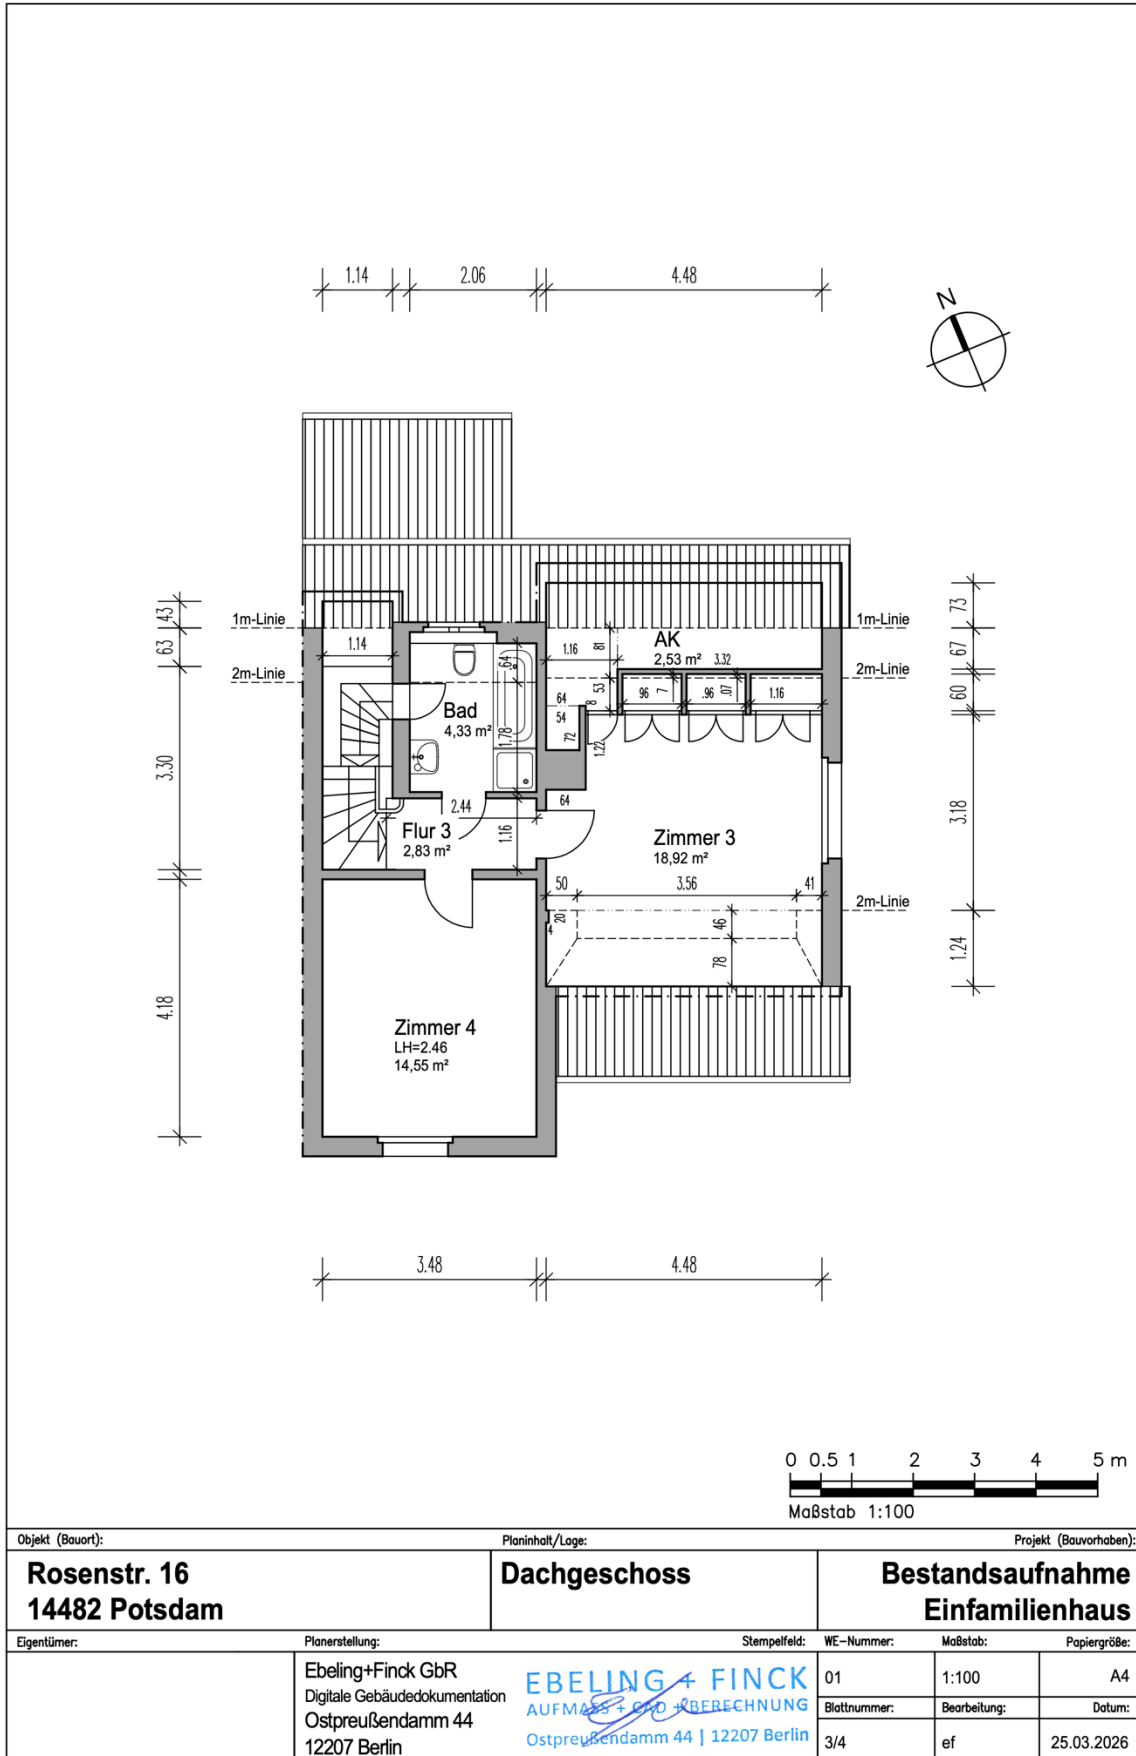

Bemaßter Grundriss

Objekt: Doppelhaushälfte / Rosenstraße 16 / 14482 Potsdam

Bemaßter Grundriss

Objekt: Doppelhaushälfte / Rosenstraße 16 / 14482 Potsdam

Bemaßter Grundriss

Objekt: Doppelhaushälfte / Rosenstraße 16 / 14482 Potsdam

Bemaßter Grundriss

Objekt: Doppelhaushälfte / Rosenstraße 16 / 14482 Potsdam