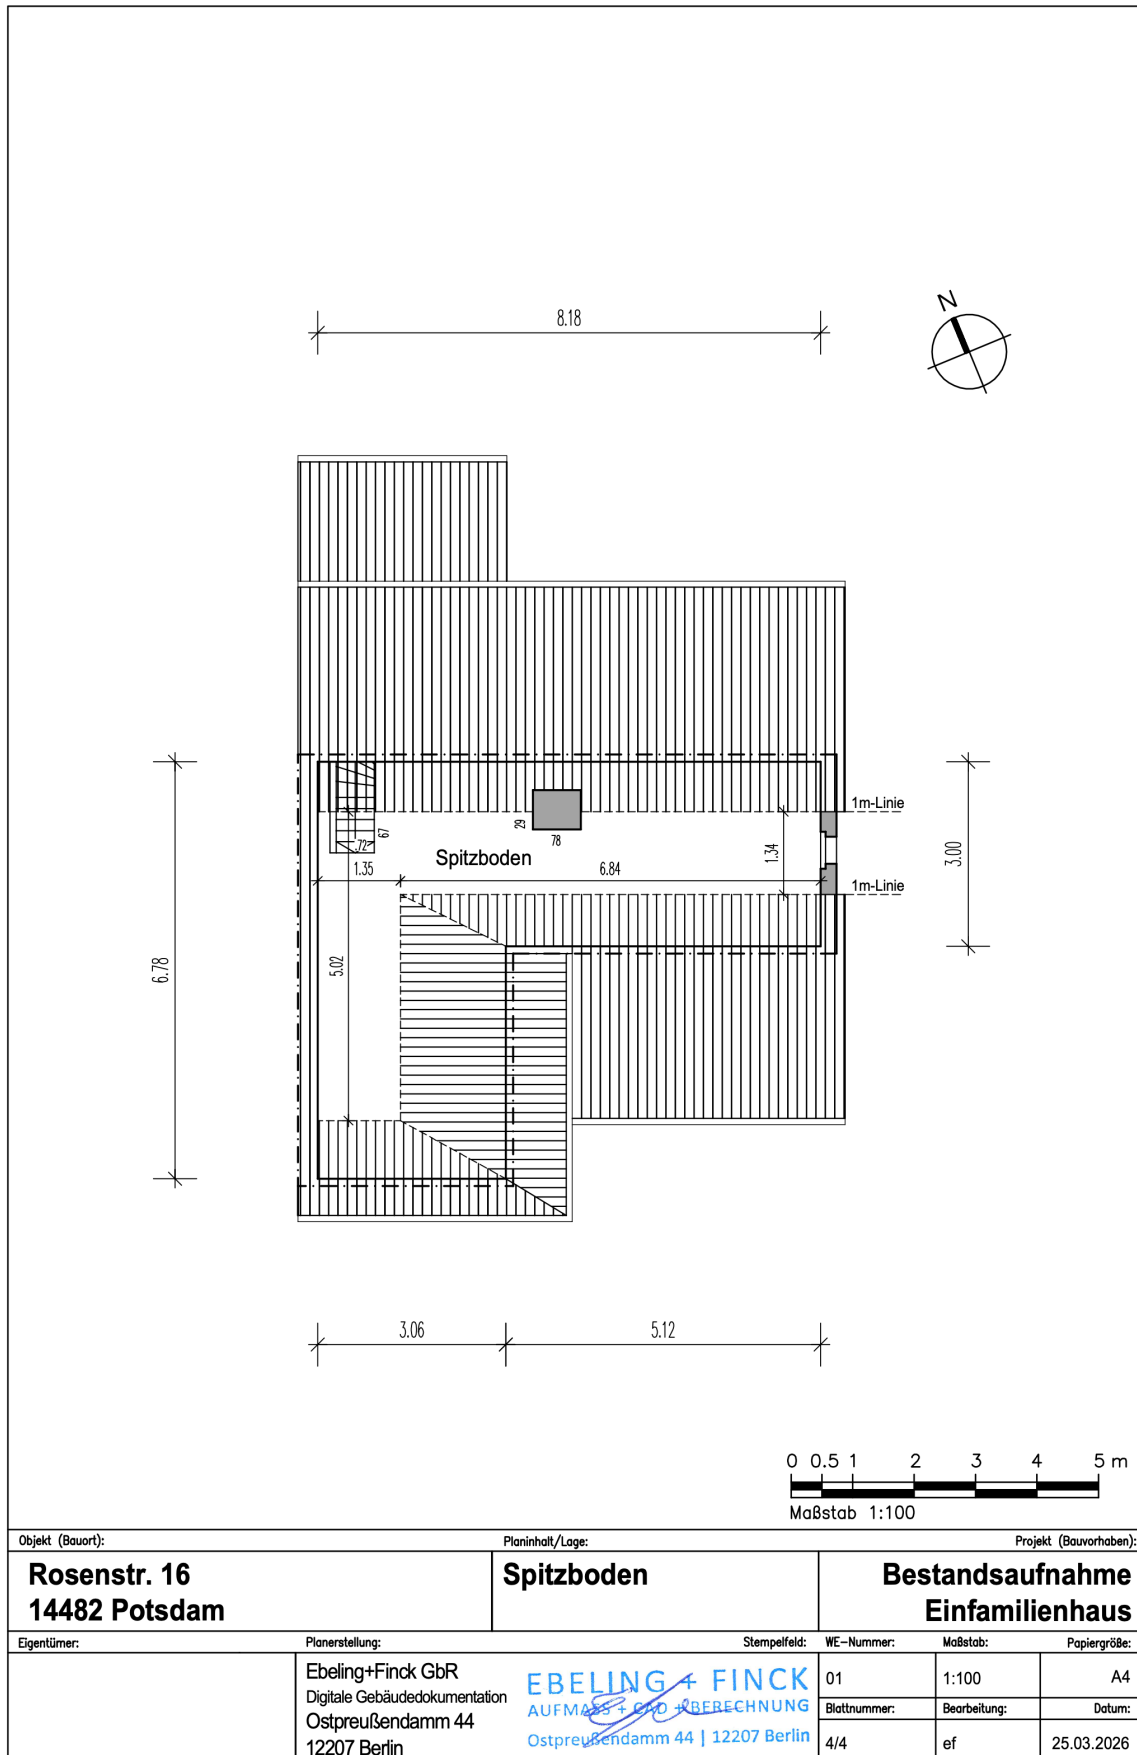

Bemaßter Grundriss

Objekt: Doppelhaushälfte / Rosenstraße 16 / 14482 Potsdam

Bemaßter Grundriss

Objekt: Doppelhaushälfte / Rosenstraße 16 / 14482 Potsdam

Bemaßter Grundriss

Objekt: Doppelhaushälfte / Rosenstraße 16 / 14482 Potsdam

Bemaßter Grundriss

Objekt: Doppelhaushälfte / Rosenstraße 16 / 14482 Potsdam