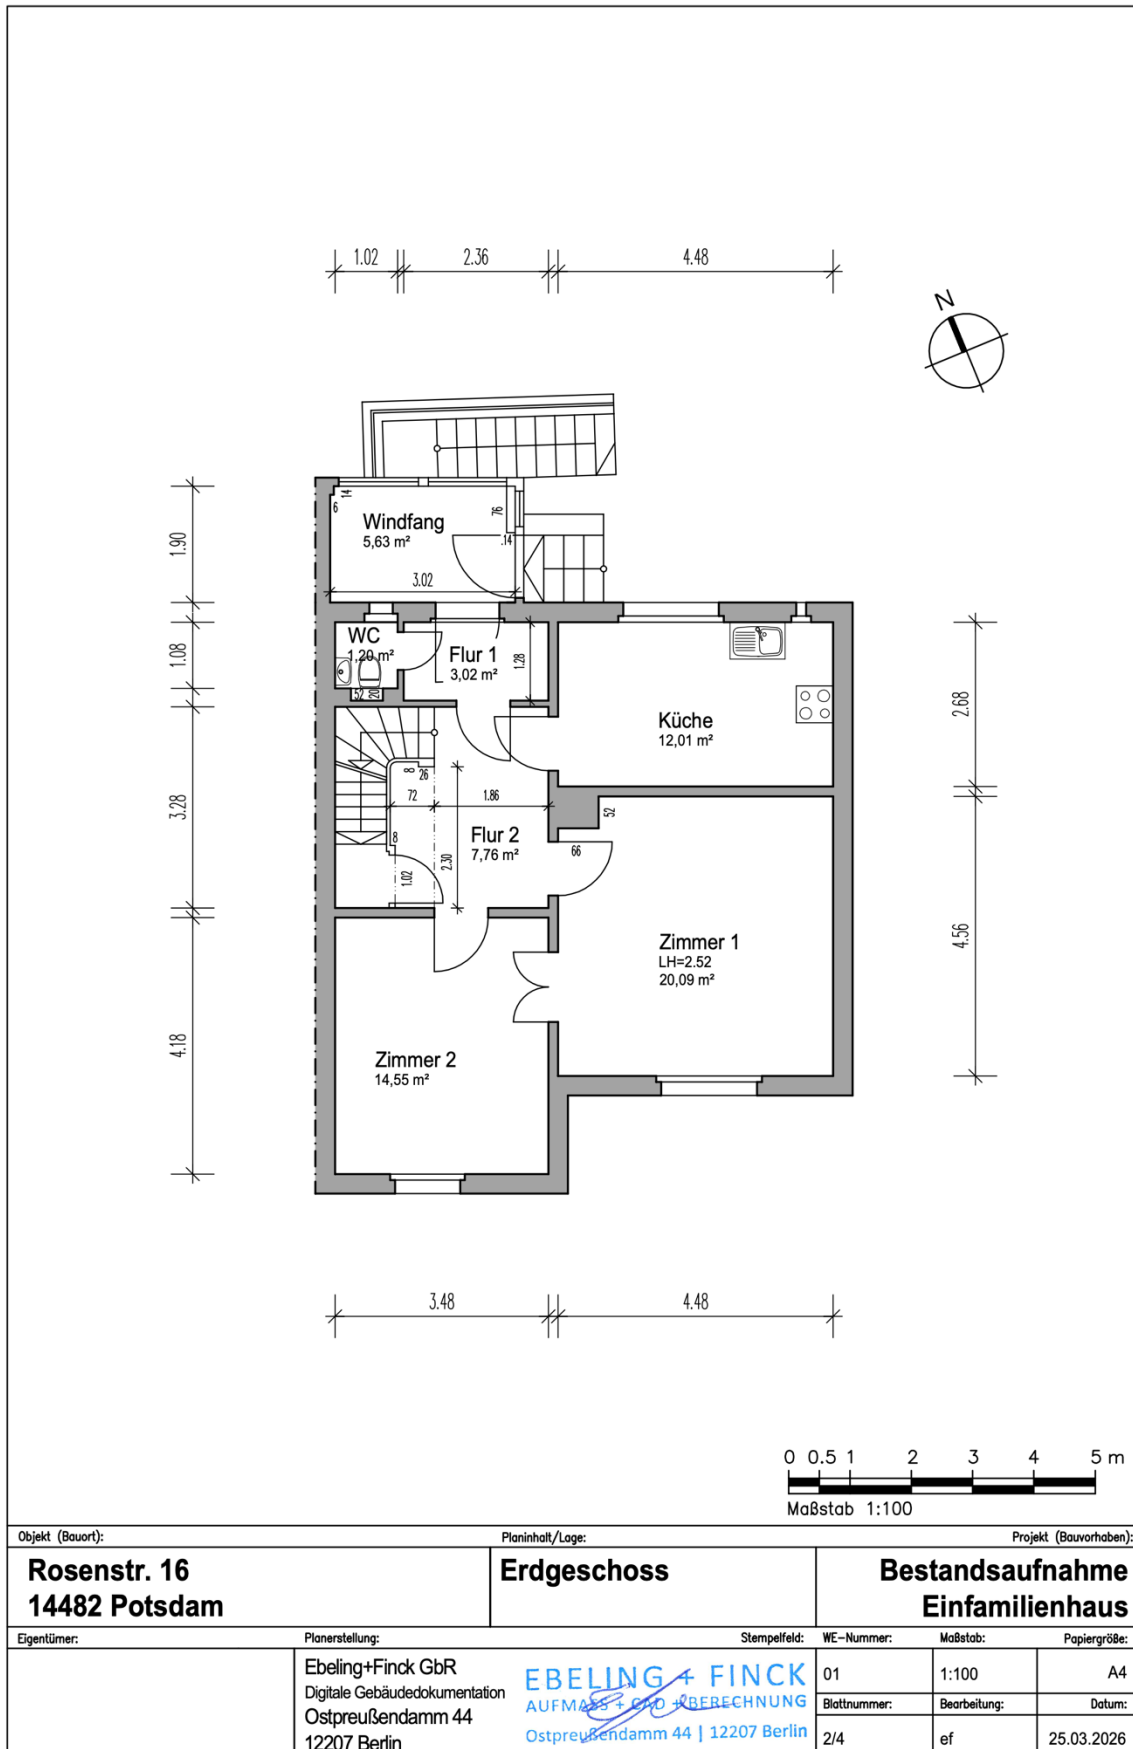

Bemaßter Grundriss

Objekt: Doppelhaushälfte / Rosenstraße 16 / 14482 Potsdam

Bemaßter Grundriss

Objekt: Doppelhaushälfte / Rosenstraße 16 / 14482 Potsdam

Bemaßter Grundriss

Objekt: Doppelhaushälfte / Rosenstraße 16 / 14482 Potsdam

Bemaßter Grundriss

Objekt: Doppelhaushälfte / Rosenstraße 16 / 14482 Potsdam